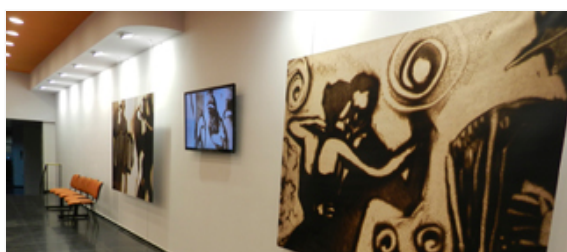

Espacio IMPO se inaugura con exposición de Tunda Prada

Targo de Tunda Prada

Viernes 13 de setiembre al jueves 10 de octubre.

Espacio IMPO, un nuevo enclave cultural montevideano para exposiciones de artes plásticas. Ubicado en la sede de IMPO, 18 de Julio 1373, entre Germán Barbato y Ejido, Espacio IMPO estará abierto al público de lunes a viernes, de 9.30 a 16.00 hs. El mismo alojará muestras de las obras más destacadas de creadores uruguayos de todo el país.

Inaugura el Ciclo de Exposiciones 2013, TARGOS, dibujos realizados en arena por Tunda Prada.

Muestra: dibujos ploteados a tamaño gigante y videos de su realización

Técnica: dibujos realizados en arena sobre mesa de transparencia.